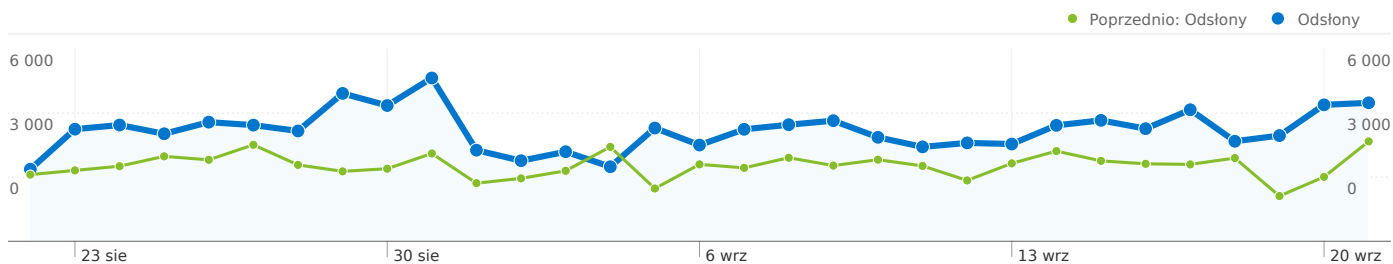

Łączna liczba odsłon stron w tej witrynie: 107 754

107 754 Odsłony

Poprzednio: 73 191 (47,22%)

77 207 Niepowtarzalne wyświetlenia

Poprzednio: 51 656 (49,46%)

61,39% Współczynnik odrzuceń

Poprzednio: 52,78% (16,31%)

Najlepsza treść

Strony	Odsłony	% odsłon
/krakow/restauracje.html		
22-08-2010 - 21-09-2010	7 564	7,02%
22-08-2009 - 21-09-2009	0	0,00%
% zmiany	100,00%	100,00%
/krakow/index.html		
22-08-2010 - 21-09-2010	6 450	5,99%
22-08-2009 - 21-09-2009	0	0,00%
% zmiany	100,00%	100,00%
/krakow/814,Najdluzsza_pizza_swiata_juz_jutro_na_Bloniach,tekst.html		
22-08-2010 - 21-09-2010	1 884	1,75%
22-08-2009 - 21-09-2009	0	0,00%
% zmiany	100,00%	100,00%
/krakow/809,LUNCHoBRANIE_Telepizza,tekst.html		
22-08-2010 - 21-09-2010	1 790	1,66%
22-08-2009 - 21-09-2009	0	0,00%
% zmiany	100,00%	100,00%
/krakow/		
22-08-2010 - 21-09-2010	1 503	1,39%
22-08-2009 - 21-09-2009	0	0,00%