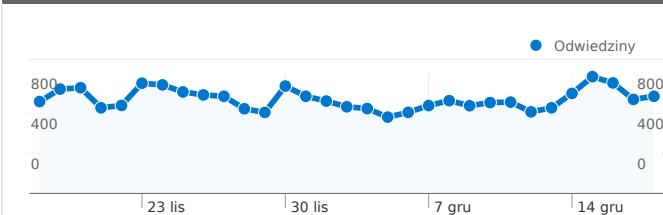

Wykorzystanie witryny

22 531 Odwiedziny

57,13% Wskaźnik odrzuceń

106 317 Odstrony stron

00:04:51 Śr. czas spędzony w witrynie

4,72 Strony/odwiedziny

63,73% % nowych odwiedzin

Przegląd użytkowników

Liczba osób, które odwiedziły tę witrynę: 16 394

22 531 Odwiedziny

16 394 Bezwzględna liczba niepowtarzalnych użytkowników

106 317 Odstony

4,72 Średnia liczba odston

00:04:51 Czas spędzony w witrynie

57,13% Współczynnik odrzuceń

Liczba odwiedzin z 42 kraje/terytoria: 22 531

Wykorzystanie witryny

Odwiedziny 22 531 % witryny łącznie: 100,00%		Strony/odwiedziny 4,72 Średnia witryny: 4,72 (0,00%)		Śr. czas spędzony w witrynie 00:04:51 Średnia witryny: 00:04:51 (0,00%)		% nowych odwiedzin 63,82% Średnia witryny: 63,73% (0,15%)		Wskaźnik odrzuceń 57,13% Średnia witryny: 57,13% (0,00%)	
Kraj/terytorium	Odwiedziny	Strony/odwiedziny	Śr. czas spędzony w witrynie	% nowych odwiedzin	Wskaźnik odrzuceń				
Poland	21 575	4,72	00:04:52	63,62%	57,14%				
Germany	256	5,43	00:06:28	61,72%	61,72%				
United Kingdom	242	5,29	00:04:22	70,66%	53,31%				
United States	116	3,43	00:02:53	75,86%	62,93%				
France	46	5,02	00:04:25	71,74%	50,00%				
Ireland	44	4,66	00:03:07	59,09%	54,55%				
Belgium	21	4,76	00:02:01	85,71%	38,10%				
Italy	18	4,78	00:03:23	72,22%	38,89%				
Denmark	16	4,81	00:15:49	25,00%	37,50%				
Spain	16	3,44	00:02:08	75,00%	50,00%				

1 — 10 z 42

Łączna liczba odsłon stron w tej witrynie: 106 317

106 317 Odsłony

69 032 Liczba niepowtarzalnych wyświetleń

57,13% Współczynnik odrzuceń

Najlepsza treść

Strony	Odsłony	% odsłon strony
/krakow/617,LUNCHoBRANIE_-_Pizza_Hut,tekst.html	12 133	11,41%
/krakow/restauracje.html	7 009	6,59%
/krakow/index.html	6 243	5,87%
/krakow/617,abc,tekst.html	1 938	1,82%
/krakow/617,LUNCHoBRANIE_-_Tanie_Dranie,tekst.html	1 908	1,79%