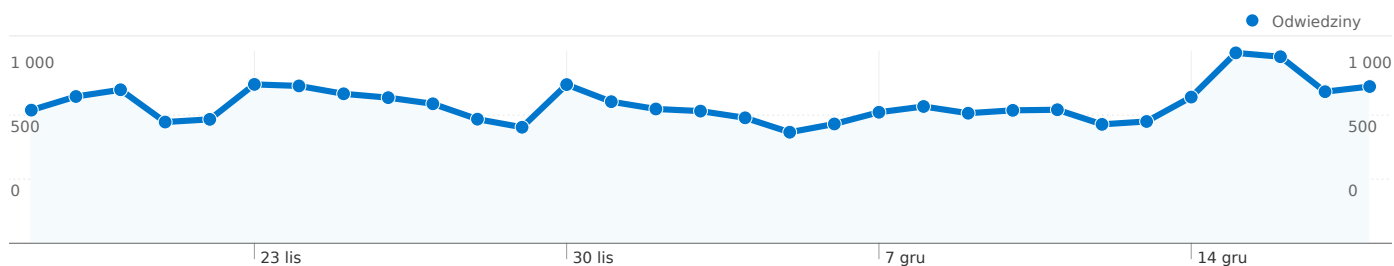

Łączna liczba odwiedzin ze wszystkich źródeł: 22 531

11,02% Odwiedziny bezpośrednie

10,65% Witryny odsyłające

78,34% Wyszukiwarki

■ Wyszukiwarki
17 650,00 (78,34%)
■ Odwiedziny
bezpśrednie
2 482,00 (11,02%)
■ Witryny odsyłające
2 399,00 (10,65%)

Najsukuteczniejsze źródła odwiedzin

Źródła	Odwiedziny	% odwiedzin	Słowa kluczowe	Odwiedziny	% odwiedzin
google (organic)	17 228	76,46%	restauracje kraków	671	3,80%
(direct) ((none))	2 482	11,02%	głębia smaku	411	2,33%
e-konkursy.info (referral)	1 015	4,50%	bon ton kraków	239	1,35%
goldenline.pl (referral)	466	2,07%	glebia smaku	209	1,18%
onet (organic)	205	0,91%	restauracja virtuoso kraków	152	0,86%