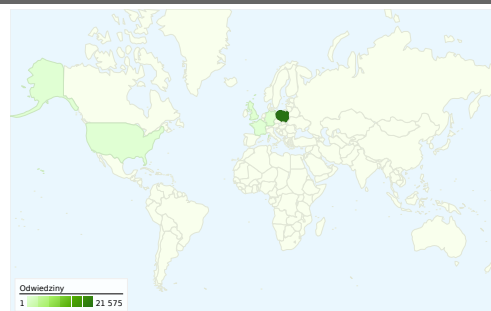

Wykorzystanie witryny

22 531 Odwiedziny

57,13% Wskaźnik odrzuceń

106 317 Odstrony stron

00:04:51 Śr. czas spędzony w witrynie

4,72 Strony/odwiedziny

63,73% % nowych odwiedzin

Przegląd użytkowników

Odwiedziny
16 394

Nakładka mapy world

Przegląd źródeł odwiedzin

- Wyszukiwarki
17 650,00 (78,34%)
- Odwiedziny bezpośrednie
2 482,00 (11,02%)
- Witryny odsyłające
2 399,00 (10,65%)

Przegląd treści

Strony	Odstrony	% odstron stron
/krakow/617,LUNCHoBRANIE	12 133	11,41%
/krakow/restauracje.html	7 009	6,59%
/krakow/index.html	6 243	5,87%
/krakow/617,abc,tekst.html	1 938	1,82%
/krakow/617,LUNCHoBRANIE	1 908	1,79%

Liczba osób, które odwiedziły tę witrynę: 16 394

22 531 Odwiedziny

16 394 Bezwzględna liczba niepowtarzalnych użytkowników

106 317 Odstony

4,72 Średnia liczba odston

00:04:51 Czas spędzony w witrynie

57,13% Współczynnik odrzuceń

Liczba odwiedzin z 42 kraje/terytoria: 22 531

Wykorzystanie witryny

Odwiedziny 22 531 % witryny łącznie: 100,00%		Strony/odwiedziny 4,72 Średnia witryny: 4,72 (0,00%)		Śr. czas spędzony w witrynie 00:04:51 Średnia witryny: 00:04:51 (0,00%)		% nowych odwiedzin 63,82% Średnia witryny: 63,73% (0,15%)		Wskaźnik odrzuceń 57,13% Średnia witryny: 57,13% (0,00%)	
Kraj/terytorium	Odwiedziny	Strony/odwiedziny	Śr. czas spędzony w witrynie	% nowych odwiedzin	Wskaźnik odrzuceń				
Poland	21 575	4,72	00:04:52	63,62%	57,14%				
Germany	256	5,43	00:06:28	61,72%	61,72%				
United Kingdom	242	5,29	00:04:22	70,66%	53,31%				
United States	116	3,43	00:02:53	75,86%	62,93%				
France	46	5,02	00:04:25	71,74%	50,00%				
Ireland	44	4,66	00:03:07	59,09%	54,55%				
Belgium	21	4,76	00:02:01	85,71%	38,10%				
Italy	18	4,78	00:03:23	72,22%	38,89%				
Denmark	16	4,81	00:15:49	25,00%	37,50%				
Spain	16	3,44	00:02:08	75,00%	50,00%				