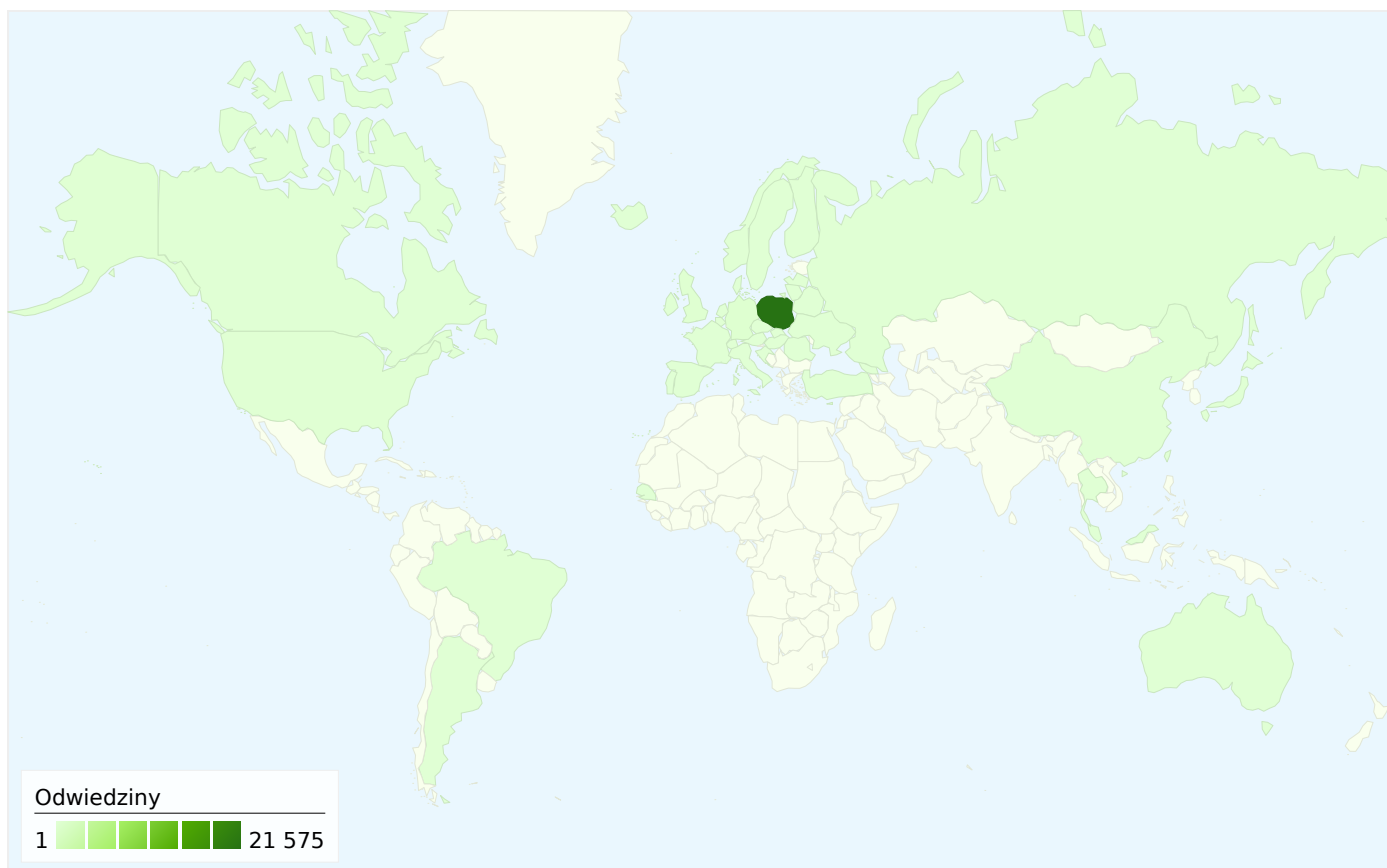

Łączna liczba odwiedzin ze wszystkich źródeł: 22 531

 11,02% Odwiedziny bezpośrednie

 10,65% Witryny odsyłające

 78,34% Wyszukiwarki

■ Wyszukiwarki
17 650,00 (78,34%)
■ Odwiedziny
bezpśrednie
2 482,00 (11,02%)
■ Witryny odsyłające
2 399,00 (10,65%)

Liczba odwiedzin z 42 kraje/terytoria: 22 531

Wykorzystanie witryny

Odwiedziny 22 531 % witryny łącznie: 100,00%		Strony/odwiedziny 4,72 Średnia witryny: 4,72 (0,00%)		Śr. czas spędzony w witrynie 00:04:51 Średnia witryny: 00:04:51 (0,00%)		% nowych odwiedzin 63,82% Średnia witryny: 63,73% (0,15%)		Wskaźnik odrzuceń 57,13% Średnia witryny: 57,13% (0,00%)	
Kraj/terytorium	Odwiedziny	Strony/odwiedziny	Śr. czas spędzony w witrynie	% nowych odwiedzin	Wskaźnik odrzuceń				
Poland	21 575	4,72	00:04:52	63,62%	57,14%				
Germany	256	5,43	00:06:28	61,72%	61,72%				
United Kingdom	242	5,29	00:04:22	70,66%	53,31%				
United States	116	3,43	00:02:53	75,86%	62,93%				
France	46	5,02	00:04:25	71,74%	50,00%				
Ireland	44	4,66	00:03:07	59,09%	54,55%				
Belgium	21	4,76	00:02:01	85,71%	38,10%				
Italy	18	4,78	00:03:23	72,22%	38,89%				
Denmark	16	4,81	00:15:49	25,00%	37,50%				
Spain	16	3,44	00:02:08	75,00%	50,00%				