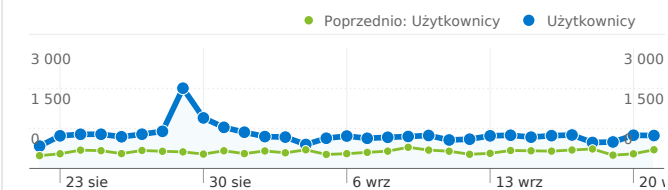

Wykorzystanie witryny

28 831 Odwiedziny

Poprzednio: 14 580 (97,74%)

61,39% Współczynnik odrzuceń

Poprzednio: 52,78% (16,31%)

107 754 Odsołny

Poprzednio: 73 191 (47,22%)

00:03:07 Śr. czas spędzony w witrynie

Poprzednio: 00:03:39 (-14,39%)

3,74 Strony/odwiedziny

Poprzednio: 5,02 (-25,55%)

67,92% % nowych odwiedzin

Poprzednio: 63,94% (6,21%)

Przegląd użytkowników

Użytkownicy
22 752

Nakładka mapy

Liczba osób, które odwiedziły tę witrynę: 22 752

28 831 Odwiedziny

Poprzednio: 14 580 (97,74%)

22 752 Bezwzględna liczba niepowtarzalnych użytkowników

Poprzednio: 10 787 (110,92%)

107 754 Odśtony

Poprzednio: 73 191 (47,22%)

Łączna liczba odsłon stron w tej witrynie: 107 754

 **107 754** Odsłony

Poprzednio: 73 191 (47,22%)

 **77 207** Niepowtarzalne wyświetlenia

Poprzednio: 51 656 (49,46%)

 **61,39%** Współczynnik odrzuceń

Poprzednio: 52,78% (16,31%)