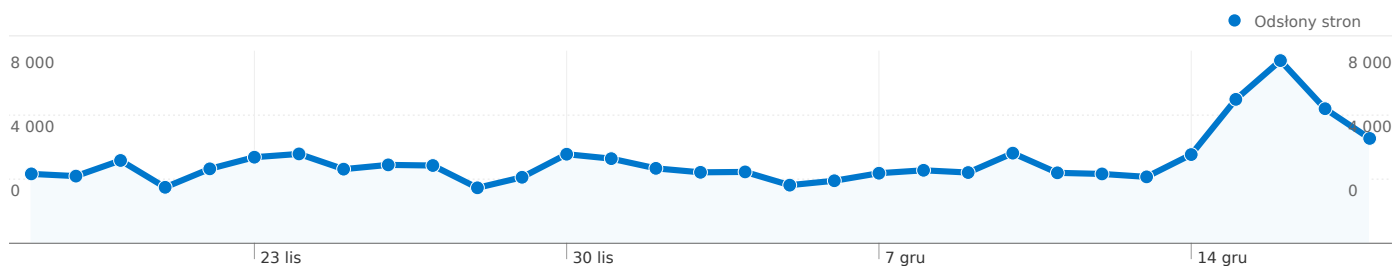

Łączna liczba odsłon stron w tej witrynie: 106 317

106 317 Odsłony

69 032 Liczba niepowtarzalnych wyświetleń

57,13% Współczynnik odrzuceń

Najlepsza treść

Strony	Odsłony	% odsłon strony
/krakow/617,LUNCHoBRANIE_-_Pizza_Hut,tekst.html	12 133	11,41%
/krakow/restauracje.html	7 009	6,59%
/krakow/index.html	6 243	5,87%
/krakow/617,abc,tekst.html	1 938	1,82%
/krakow/617,LUNCHoBRANIE_-_Tanie_Dranie,tekst.html	1 908	1,79%