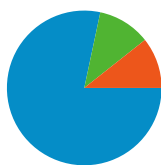

Przegląd źródeł odwiedzin

- Wyszukiwarki
  17 650,00 (78,34%)
- Odwiedziny bezpośrednie
  2 482,00 (11,02%)
- Witryny odsyłające
  2 399,00 (10,65%)

Przegląd treści

Strony	Odstrony	% odstron stron
/krakow/617,LUNCHoBRANIE	12 133	11,41%
/krakow/restauracje.html	7 009	6,59%
/krakow/index.html	6 243	5,87%
/krakow/617,abc,tekst.html	1 938	1,82%
/krakow/617,LUNCHoBRANIE	1 908	1,79%