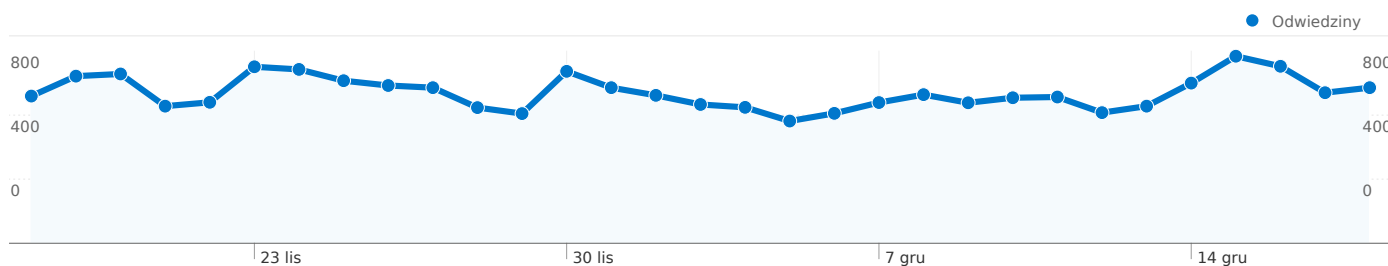

Wykorzystanie witryny

22 531 Odwiedziny

57,13% Wskaźnik odrzuceń

106 317 Odstrony stron

00:04:51 Śr. czas spędzony w witrynie

4,72 Strony/odwiedziny

63,73% % nowych odwiedzin

Przegląd użytkowników

Liczba osób, które odwiedziły tę witrynę: 16 394

22 531 Odwiedziny

16 394 Bezwzględna liczba niepowtarzalnych użytkowników

106 317 Odstony

4,72 Średnia liczba odston

00:04:51 Czas spędzony w witrynie

57,13% Współczynnik odrzuceń

Liczba odwiedzin z 42 kraje/terytoria: 22 531

Wykorzystanie witryny

Odwiedziny 22 531 % witryny łącznie: 100,00%		Strony/odwiedziny 4,72 Średnia witryny: 4,72 (0,00%)		Śr. czas spędzony w witrynie 00:04:51 Średnia witryny: 00:04:51 (0,00%)		% nowych odwiedzin 63,82% Średnia witryny: 63,73% (0,15%)		Wskaźnik odrzuceń 57,13% Średnia witryny: 57,13% (0,00%)	
Kraj/terytorium	Odwiedziny	Strony/odwiedziny	Śr. czas spędzony w witrynie	% nowych odwiedzin	Wskaźnik odrzuceń				
Poland	21 575	4,72	00:04:52	63,62%	57,14%				
Germany	256	5,43	00:06:28	61,72%	61,72%				
United Kingdom	242	5,29	00:04:22	70,66%	53,31%				
United States	116	3,43	00:02:53	75,86%	62,93%				
France	46	5,02	00:04:25	71,74%	50,00%				
Ireland	44	4,66	00:03:07	59,09%	54,55%				
Belgium	21	4,76	00:02:01	85,71%	38,10%				
Italy	18	4,78	00:03:23	72,22%	38,89%				
Denmark	16	4,81	00:15:49	25,00%	37,50%				
Spain	16	3,44	00:02:08	75,00%	50,00%				

1 — 10 z 42

Łączna liczba odsłon stron w tej witrynie: 106 317

106 317 Odsłony

69 032 Liczba niepowtarzalnych wyświetleń

57,13% Współczynnik odrzuceń

Najlepsza treść

Strony	Odsłony	% odsłon strony
/krakow/617,LUNCHoBRANIE_-_Pizza_Hut,tekst.html	12 133	11,41%
/krakow/restauracje.html	7 009	6,59%
/krakow/index.html	6 243	5,87%
/krakow/617,abc,tekst.html	1 938	1,82%
/krakow/617,LUNCHoBRANIE_-_Tanie_Dranie,tekst.html	1 908	1,79%