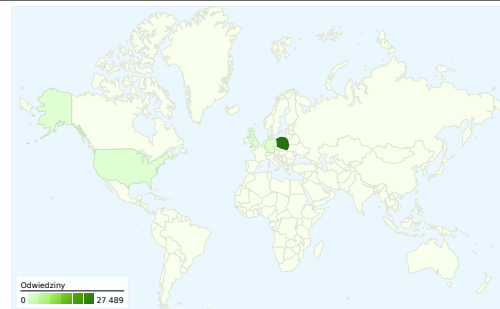

Poprzednio: 00:03:39 (-14,39%)

3,74 Strony/odwiedziny

Poprzednio: 5,02 (-25,55%)

67,92% % nowych odwiedzin

Poprzednio: 63,94% (6,21%)

Przegląd użytkowników

Użytkownicy
22 752

Nakładka mapy

Przegląd źródeł odwiedzin

- **Wyszukiwarki**
24 072,00 (83,49%)
- **Witryny odsyłające**
2 444,00 (8,48%)
- **Odwiedziny bezpośrednie**
2 313,00 (8,02%)
- **Inne**
2 (0,01%)

Przegląd treści

Strony	Odsłony	% odsłon
/krakow/restauracje.html		
22-08-2010 - 21-09-2010	7 564	7,02%
22-08-2009 - 21-09-2009	0	0,00%
% zmiany	100,00%	100,00%
/krakow/index.html		
22-08-2010 - 21-09-2010	6 450	5,99%
22-08-2009 - 21-09-2009	0	0,00%
% zmiany	100,00%	100,00%
/krakow/814,Najdluzsza_pizza_swiata_juz_jutro_na_Bloniach,t		
22-08-2010 - 21-09-2010	1 884	1,75%
22-08-2009 - 21-09-2009	0	0,00%
% zmiany	100,00%	100,00%
/krakow/809,LUNCHoBRANIE_Telepizza,tekst.html		
22-08-2010 - 21-09-2010	1 790	1,66%
22-08-2009 - 21-09-2009	0	0,00%
% zmiany	100,00%	100,00%
/krakow/		
22-08-2010 - 21-09-2010	1 503	1,39%
22-08-2009 - 21-09-2009	0	0,00%
% zmiany	100,00%	100,00%

Liczba osób, które odwiedziły tę witrynę: 22 752

28 831 Odwiedziny

Poprzednio: 14 580 (97,74%)

22 752 Bezwzględna liczba niepowtarzalnych użytkowników

Poprzednio: 10 787 (110,92%)

107 754 Odśtony

Poprzednio: 73 191 (47,22%)

Łączna liczba odsłon stron w tej witrynie: 107 754

 **107 754** Odsłony

Poprzednio: 73 191 (47,22%)

 **77 207** Niepowtarzalne wyświetlenia

Poprzednio: 51 656 (49,46%)

 **61,39%** Współczynnik odrzuceń

Poprzednio: 52,78% (16,31%)