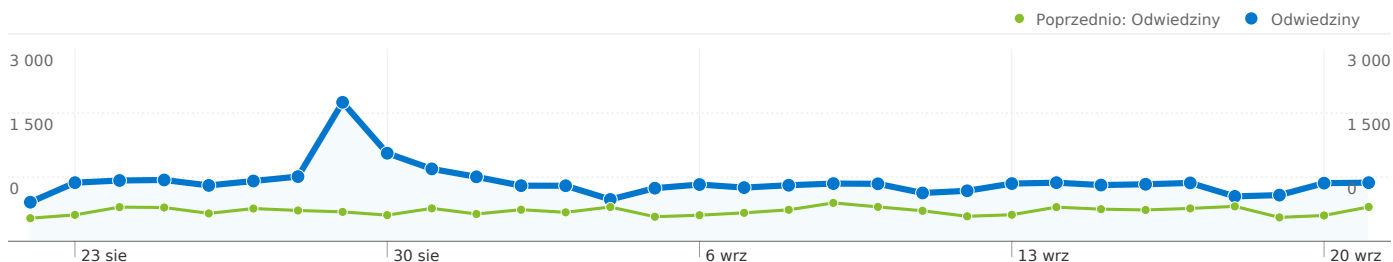

Liczba odwiedzin odpowiadających wszystkim źródłom: 28 831

8,02% Odwiedziny bezpośrednie

Poprzednio: 11,20% (-28,37%)

8,48% Witryny odsyłające

Poprzednio: 6,63% (27,81%)

83,49% Wyszukiwarki

Poprzednio: 82,17% (1,61%)

■ Wyszukiwarki	24 072,00 (83,49%)
■ Witryny odsyłające	2 444,00 (8,48%)
■ Odwiedziny bezpośrednie	2 313,00 (8,02%)
■ Inne	2 (0,01%)

Najsukuteczniejsze źródła odwiedzin

Źródła	Odwiedziny	% odwiedzin
google (organic)		
22-08-2010 - 21-09-2010	23 614	81,90%
22-08-2009 - 21-09-2009	11 765	80,69%
% zmiany	100,71%	1,50%
(direct) ((none))		
22-08-2010 - 21-09-2010	2 313	8,02%
22-08-2009 - 21-09-2009	1 633	11,20%
% zmiany	41,64%	-28,37%
facebook.com (referral)		
22-08-2010 - 21-09-2010	545	1,89%
22-08-2009 - 21-09-2009	1	0,01%
% zmiany	54 400,00%	27 460,96%
google.pl (referral)		
22-08-2010 - 21-09-2010	533	1,85%
22-08-2009 - 21-09-2009	26	0,18%
% zmiany	1 950,00%	936,70%
goldenline.pl (referral)		
22-08-2010 - 21-09-2010	344	1,19%
22-08-2009 - 21-09-2009	222	1,52%

Słowa kluczowe	Odwiedziny	% odwiedzin
głębia smaku		
22-08-2010 - 21-09-2010	749	3,11%
22-08-2009 - 21-09-2009	281	2,35%
% zmiany	166,55%	32,65%
restauracje kraków		
22-08-2010 - 21-09-2010	470	1,95%
22-08-2009 - 21-09-2009	447	3,73%
% zmiany	5,15%	-47,67%
austrijacki smak kraków		
22-08-2010 - 21-09-2010	236	0,98%
22-08-2009 - 21-09-2009	0	0,00%
% zmiany	100,00%	100,00%
glebia smaku		
22-08-2010 - 21-09-2010	162	0,67%
22-08-2009 - 21-09-2009	147	1,23%
% zmiany	10,20%	-45,15%
restauracja kraków		
22-08-2010 - 21-09-2010	160	0,66%
22-08-2009 - 21-09-2009	136	1,14%