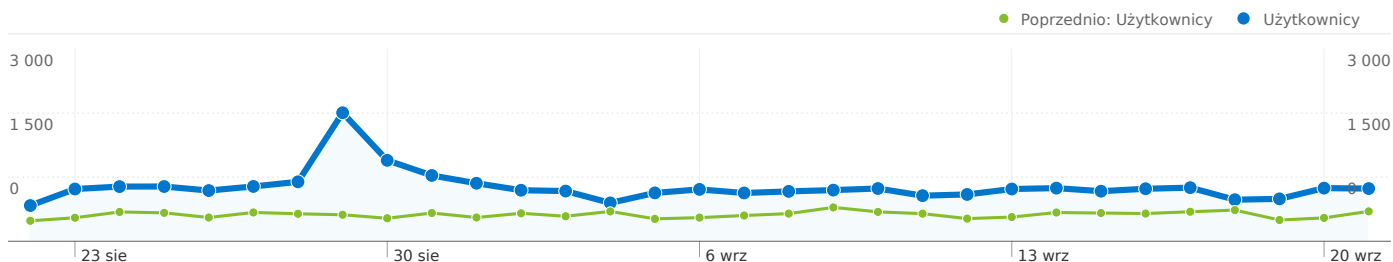

Liczba osób, które odwiedziły tę witrynę: 22 752

28 831 Odwiedziny

Poprzednio: 14 580 (97,74%)

22 752 Bezwzględna liczba niepowtarzalnych użytkowników

Poprzednio: 10 787 (110,92%)

107 754 Odśtony

Poprzednio: 73 191 (47,22%)

3,74 Średnia liczba odśton

Poprzednio: 5,02 (-25,55%)

00:03:07 Czas spędzony w witrynie

Poprzednio: 00:03:39 (-14,39%)

61,39% Współczynnik odrzuceń

Poprzednio: 52,78% (16,31%)

67,92% Nowe odwiedziny

Poprzednio: 63,94% (6,21%)

Profil techniczny

Przeglądarka	Odwiedziny	% odwiedzin	Szybkość połączenia	Odwiedziny	% odwiedzin
Firefox			Unknown		
22-08-2010 - 21-09-2010	14 598	50,63%	22-08-2010 - 21-09-2010	13 965	48,44%
22-08-2009 - 21-09-2009	7 342	50,36%	22-08-2009 - 21-09-2009	6 890	47,26%
% zmiany	98,83%	0,55%	% zmiany	102,69%	2,50%
Internet Explorer			DSL		
22-08-2010 - 21-09-2010	8 410	29,17%	22-08-2010 - 21-09-2010	8 625	29,92%
22-08-2009 - 21-09-2009	5 456	37,42%	22-08-2009 - 21-09-2009	4 793	32,87%
% zmiany	54,14%	-22,05%	% zmiany	79,95%	-9,00%
Chrome			Cable		
22-08-2010 - 21-09-2010	2 650	9,19%	22-08-2010 - 21-09-2010	4 927	17,09%