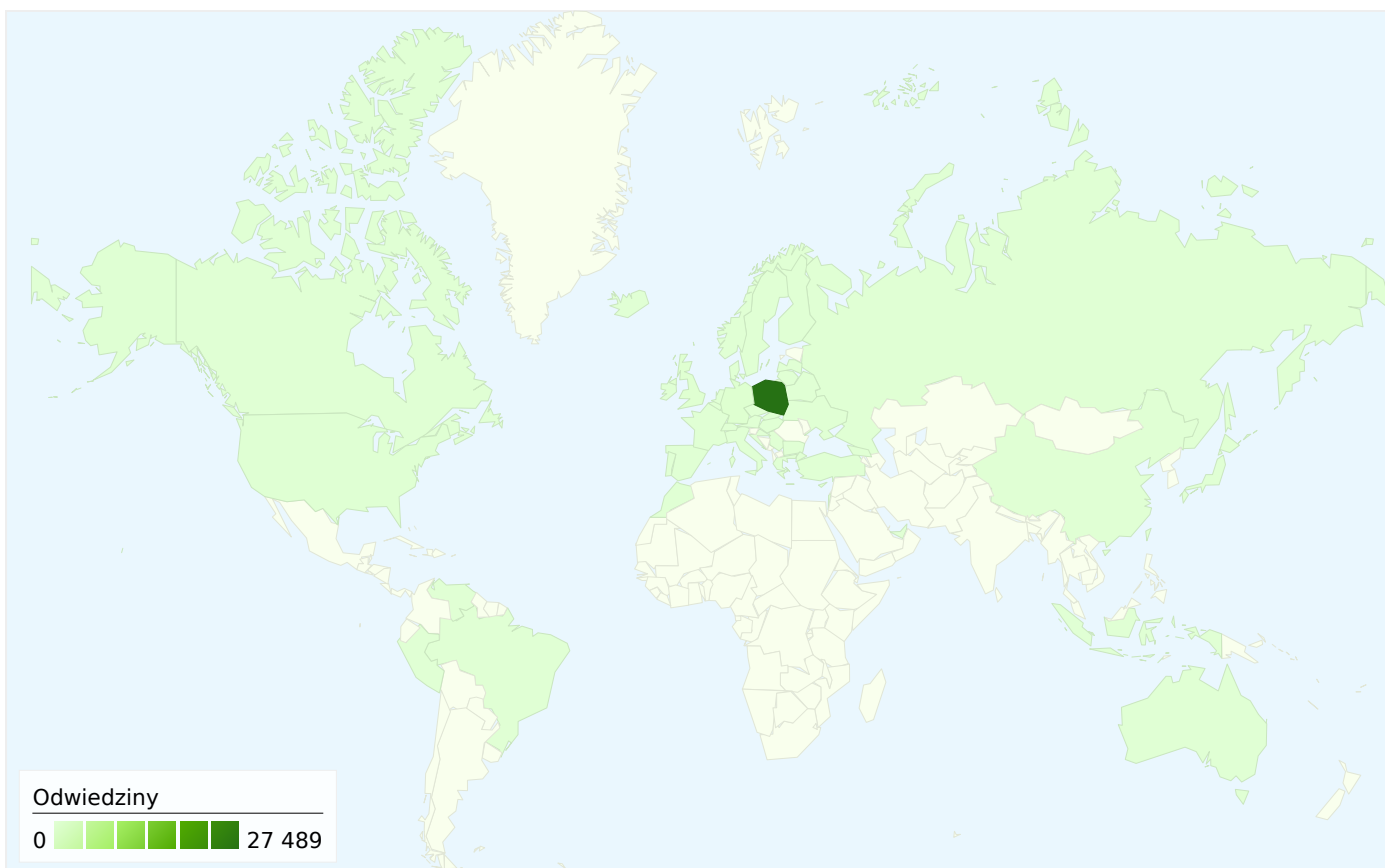

Liczba osób, które odwiedziły tę witrynę: 22 752

28 831 Odwiedziny

Poprzednio: 14 580 (97,74%)

22 752 Bezwzględna liczba niepowtarzalnych użytkowników

Poprzednio: 10 787 (110,92%)

107 754 Odśtony

Poprzednio: 73 191 (47,22%)

% zmiany

54,95%

-21,64%

% zmiany

17,65%

-41,45%

28 83152kraje/terytoria

Wykorzystanie witryny

Odwiedziny	Strony/odwiedziny	Śr. czas spędzony w witrynie	% nowych odwiedzin	Współczynnik odrzuceń	
28 831 Poprzedni: 14 580 (97,74%)	3,74 Poprzedni: 5,02 (-25,55%)	00:03:07 Poprzedni: 00:03:39 (-14,39%)	67,98% Poprzedni: 64,05% (6,12%)	61,39% Poprzedni: 52,78% (16,31%)	
Kraj/terytorium	Odwiedziny	Strony/odwiedziny	Śr. czas spędzony w witrynie	% nowych odwiedzin	Współczynnik odrzuceń
Poland					
22 sierpnia 2010 - 21 września 2010	27 489	3,68	00:03:05	67,51%	61,34%
22 sierpnia 2009 - 21 września 2009	13 877	5,00	00:03:41	63,81%	52,74%
% zmiany	98,09%	-26,42%	-16,08%	5,80%	16,31%
Germany					
22 sierpnia 2010 - 21 września 2010	327	4,69	00:04:09	71,87%	60,24%
22 sierpnia 2009 - 21 września 2009	207	6,99	00:03:52	58,45%	48,79%
% zmiany	57,97%	-32,84%	7,35%	22,94%	23,47%
United Kingdom					
22 sierpnia 2010 - 21 września 2010	308	4,68	00:03:15	73,38%	60,71%
22 sierpnia 2009 - 21 września 2009	139	4,15	00:02:09	85,61%	58,27%
% zmiany	121,58%	12,63%	50,85%	-14,29%	4,19%